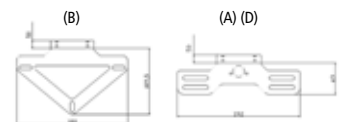

YAMAHA

YZF-R 125 08'-13'	4737N	Negro	SI/NO(&)	SI ADJUST.
FZ1 NAKED 06'-13'	4347I	Plata	NO	SI ADJUST.
FZ1 FAZER 06'-13'	4074N	Negro	NO	SI ADJUST.
FZ6 FAZER/S2 04'-07'	1763N	Negro	SI/NO(&)	SI
FZ6 FAZER/S2 08'-10'	5046N	Negro	SI/NO(&)	SI ADJUST.
FZ8/FAZER8 10'-13'	5574N(-)	Negro	SI/NO(&)	SI ADJUST.
R6 00'-02'	1610N	Negro	NO	SI
R6 03'-05'	1611N	Negro	SI/NO(&)	SI
R6 06'-07'	4073N	Negro	SI/NO(&)	SI
R6 08'-13'	4736N	Negro	SI/NO(&)	SI ADJUST.
R1 02'-03'	1611N	Negro	SI/NO(&)	SI
R1 04'-06'/R1 SP 06'	1762N	Negro	NO	SI
R1 07'-08'	4454N	Negro	SI/NO(&)	SI
R1 09'-13'	4971N(-)	Negro	SI/NO(&)	SI ADJUST.
(*)TMAX 08'-11'	4852N	Negro	SI/NO(&)	NO
TMAX 12'-13'	6092N(-)	Negro	SI/NO(&)	NO
(#)TMAX 12'	6374N(-)	Negro	SI	NO
XJ6 09'-13'	4949N(-)	Negro	SI/NO(&)	SI ADJUST.
XJ6 DIVERSION 09'-13'	4949N(-)	Negro	SI/NO(&)	SI
XJ6 DIVERSION F 10'-13'	4949N(-)	Negro	SI/NO(&)	SI
X-MAX 125/250 10'-13'	5316N(-)	Negro	SI/NO(&)	NO

UNIVERSAL

UNIVERSAL (A)	1538N	Negro	SI	NO
UNIVERSAL (B)	1537N	Negro	SI/NO(&)	SI ADJUST.
UNIVERSAL (D)	1539N	Negro	SI/NO(&)	SI ADJUST.
Escapes ovals / Oval exhaust	1968I	Plata	NO	NO

SCOOTER 50CC.

MOTORES MINARELLI (YAMAHA)	1974I	Plata	NO	NO
MOTORES FRANCO MORINI (SUZUKI)	1975I	Plata	NO	NO
MOTORES APRILIA, DERBI, PIAGGIO	1976I	Plata	NO	NO