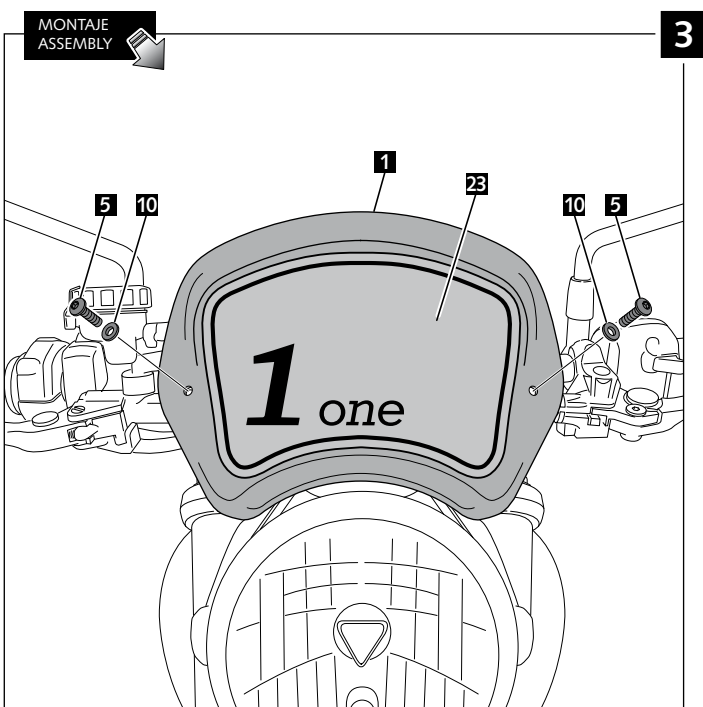

PLACA FRONTAL PARA - FRONT PLATE FOR - NUMMERSCHILDPLATTE FÜR
UNIVERSAL

MONTAJE HORQUILLA / FORK MOUNTING / MONTAGE FORK