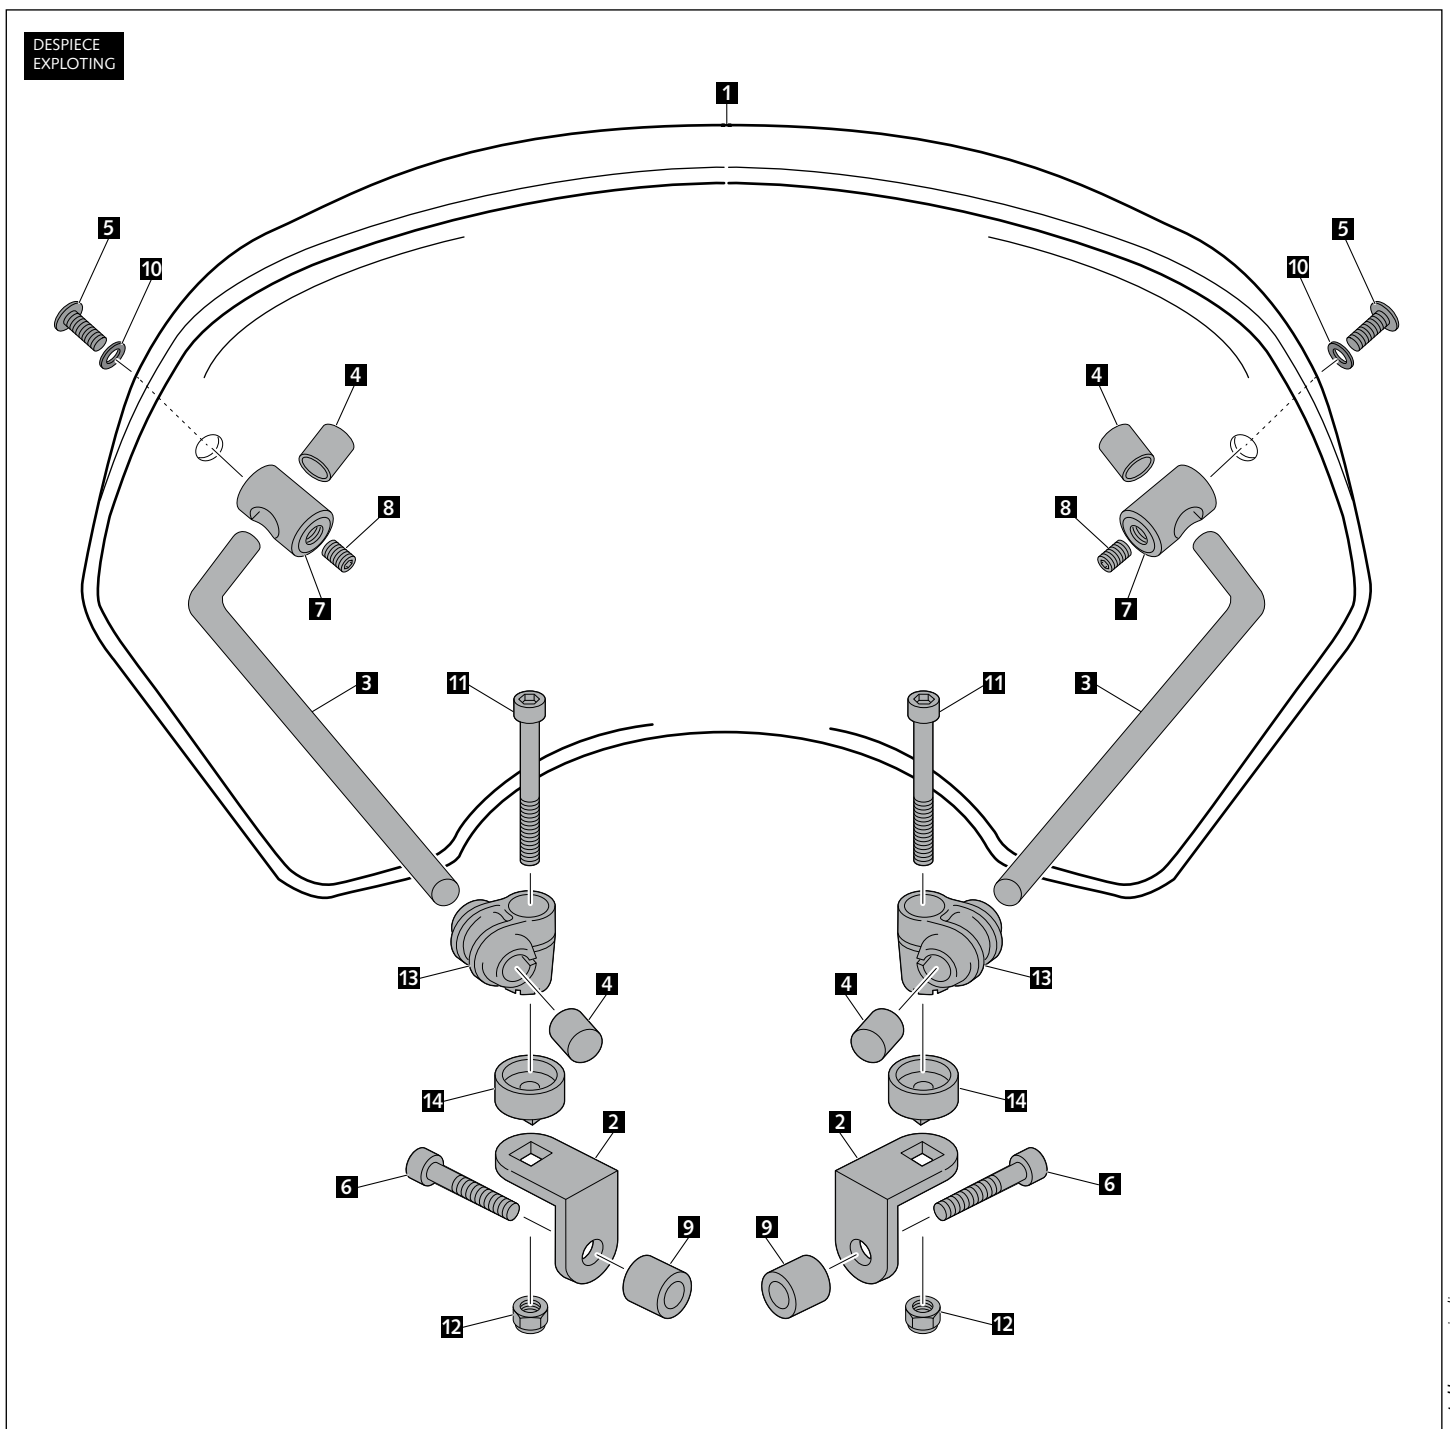

PLACA FRONTAL PARA - FRONT PLATE FOR - NUMMERSCHILDPLATTE FÜR
UNIVERSAL

MONTAJE HORQUILLA / FORK MOUNTING / MONTAGE FORK