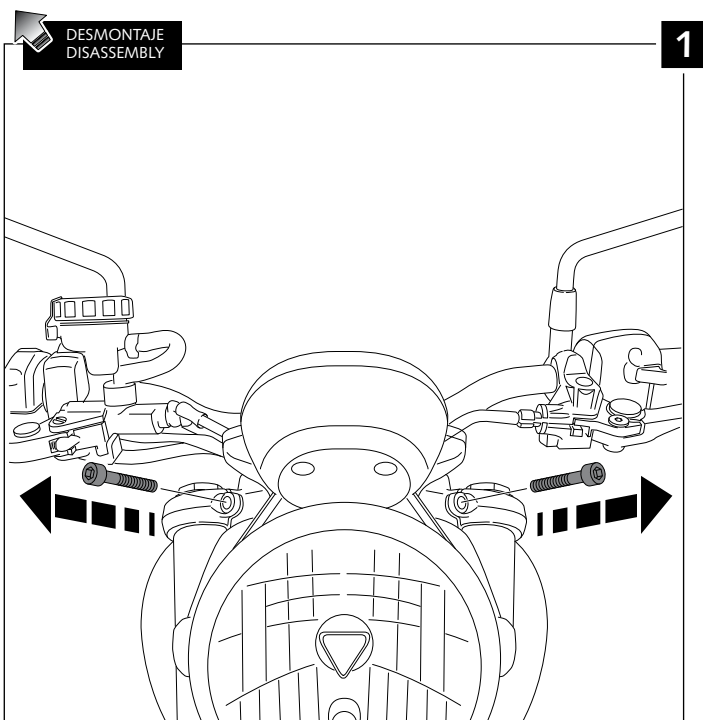

PLACA FRONTAL PARA - FRONT PLATE FOR - NUMMERSCHILDPLATTE FÜR
UNIVERSAL

MONTAJE HORQUILLA / FORK MOUNTING / MONTAGE FORK