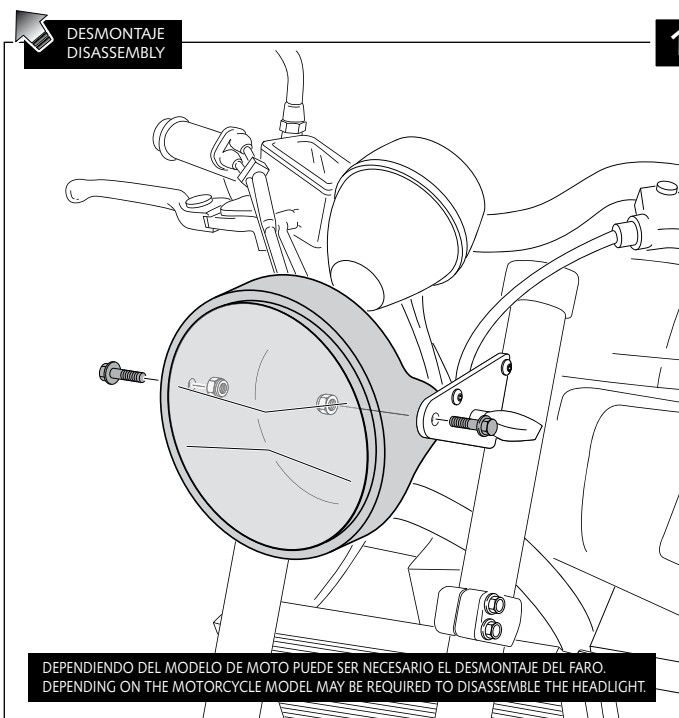

PLACA FRONTAL PARA - FRONT PLATE FOR - NUMMERSCHILDPLATTE FÜR
UNIVERSAL

MONTAJE FARO / HEADLIGHT MOUNTING / LAMPESCHUTZ MONTAGE