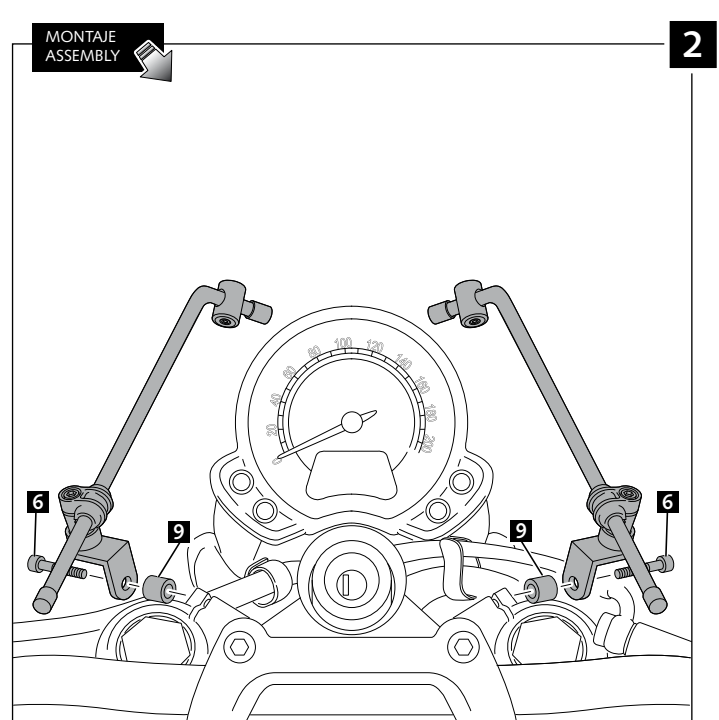

PLACA FRONTAL PARA - FRONT PLATE FOR - NUMMERSCHILDPLATTE FÜR
UNIVERSAL

MONTAJE HORQUILLA / FORK MOUNTING / MONTAGE FORK