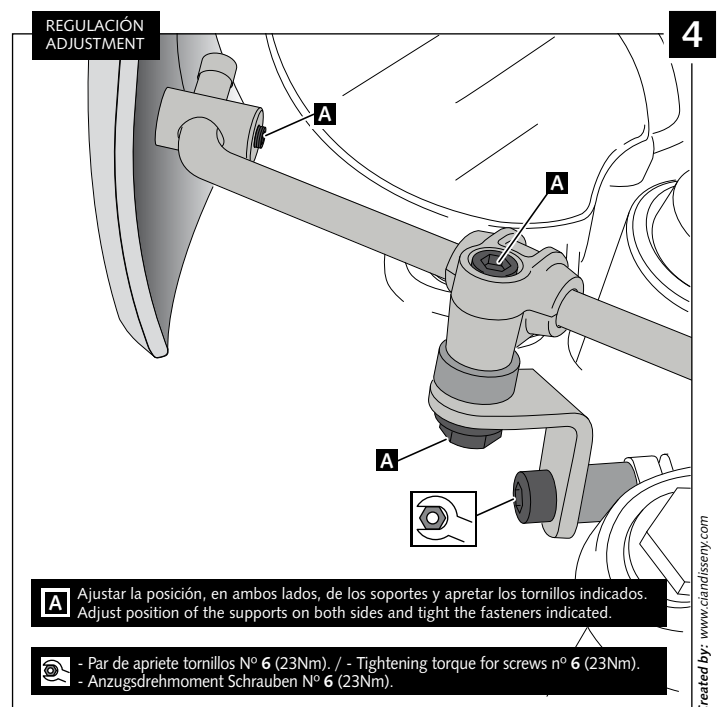

PLACA FRONTAL PARA - FRONT PLATE FOR - NUMMERSCHILDPLATTE FÜR
UNIVERSAL

MONTAJE HORQUILLA / FORK MOUNTING / MONTAGE FORK