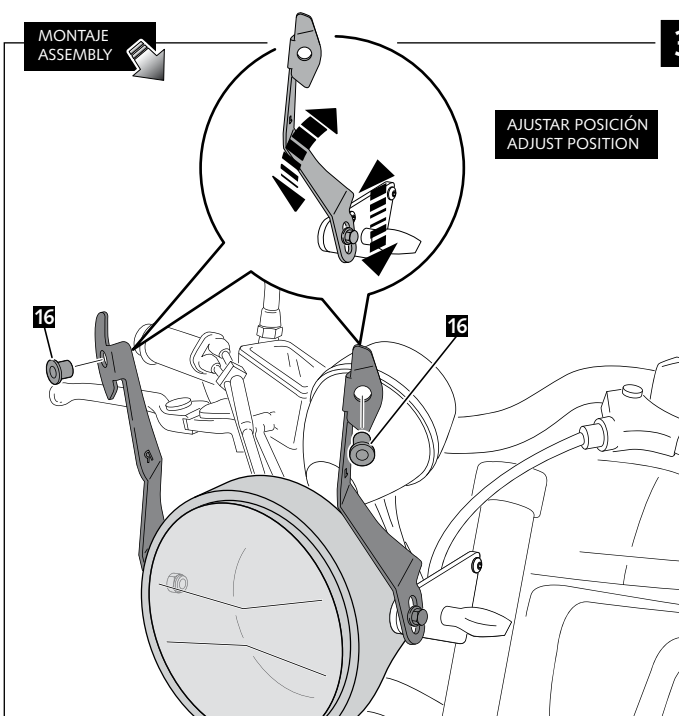

PLACA FRONTAL PARA - FRONT PLATE FOR - NUMMERSCHILDPLATTE FÜR
UNIVERSAL

MONTAJE FARO / HEADLIGHT MOUNTING / LAMPESCHUTZ MONTAGE