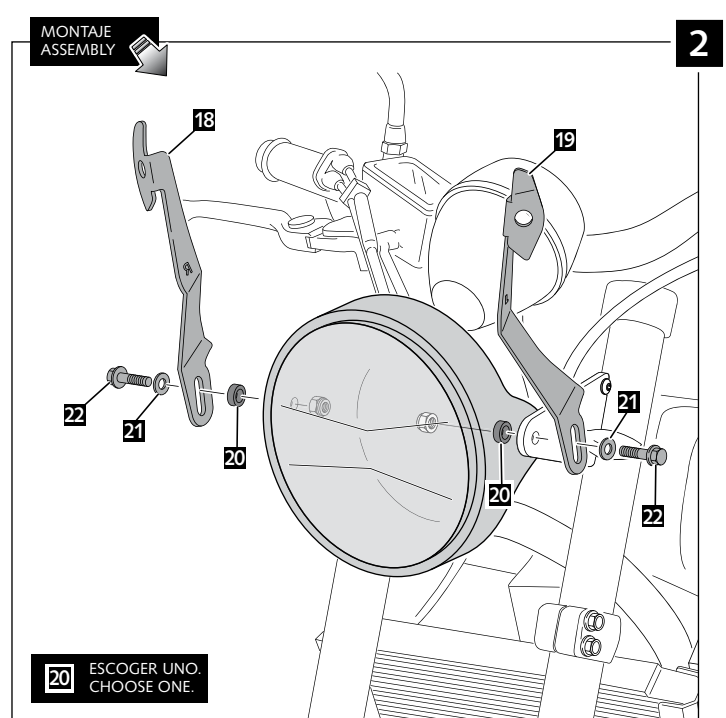

PLACA FRONTAL PARA - FRONT PLATE FOR - NUMMERSCHILDPLATTE FÜR
UNIVERSAL

MONTAJE FARO / HEADLIGHT MOUNTING / LAMPESCHUTZ MONTAGE