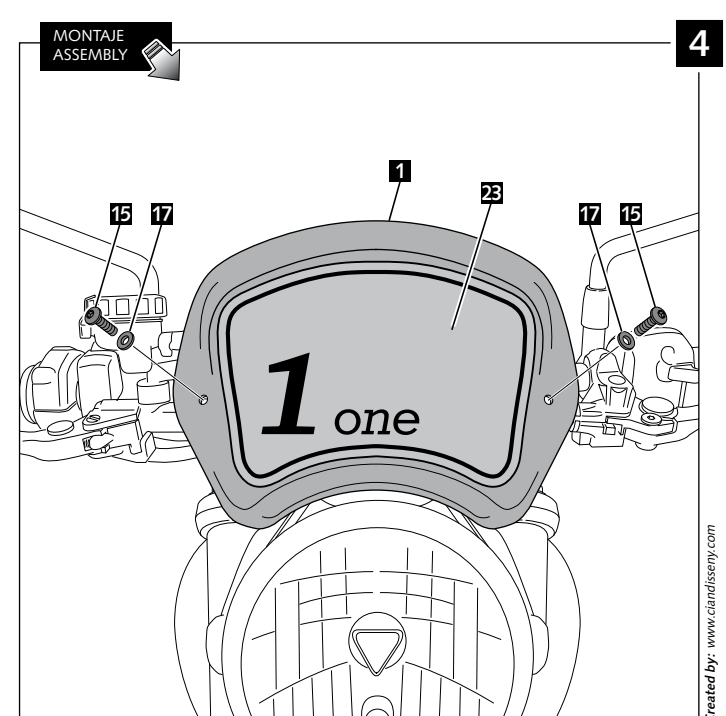

PLACA FRONTAL PARA - FRONT PLATE FOR - NUMMERSCHILDPLATTE FÜR
UNIVERSAL

MONTAJE FARO / HEADLIGHT MOUNTING / LAMPESCHUTZ MONTAGE